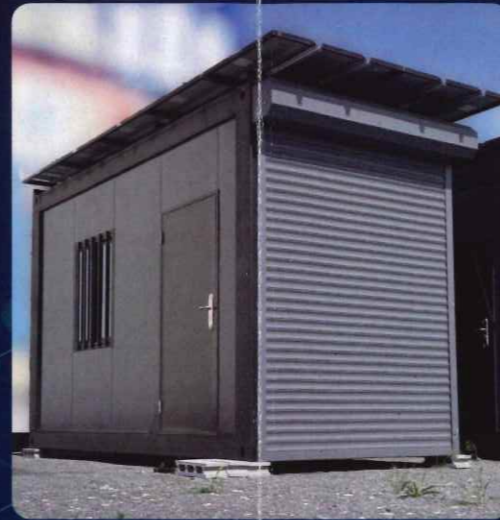

あなたに最適なタイプのハウスをご用意しています。

※販売価格は2026年6月時点のものとなります。
※詳細はお問い合わせください。

■ひろびろ4坪

販売価格 2,200,000円 (税別)

シャッター有りタイプ

実際の製品

■コンパクト3坪

販売価格 1,800,000円 (税別)

シャッター有りタイプ

実際の製品

シャッター無しタイプ

シャッター無しタイプ